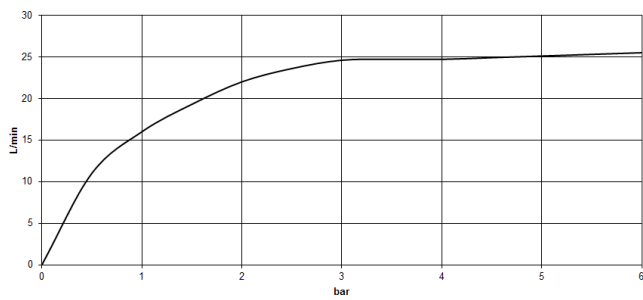

CL.1

25 863 705

mm [inches]

**Flow rate chart**

**Certificates**

Belgaqua\_19\_77\_27. LGA\_29727.

IAPMO\_4976 (4).

Belgaqua\_24-003-27\_1.